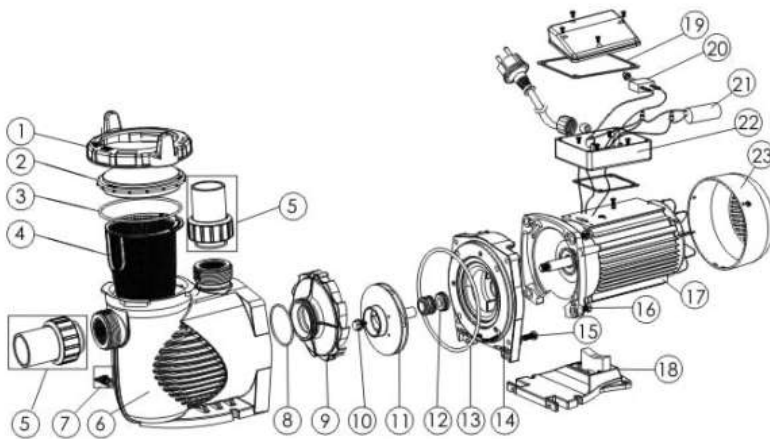

☎ ۰۲۱-۷۷۵۱۳۱۰۰
☎ ۰۲۱-۷۷۵۱۳۲۰۰
☎ ۰۲۱-۷۷۵۱۳۴۰۰

سرک SPH

سایز خروجی (اینچ)	سایز ورودی (اینچ)	توان (کیلووات)	حداکثر هد (متر)	حداکثر دبی (مترمکعب بر ساعت)	مدل پمپ
2	1.1/2	0.55	13	19	SPH75
2	1.1/2	0.75	17	22	SPH100
2	1.1/2	1.1	18	26	SPH150
2	1.1/2	1.5	20	29	SPH200
2	1.1/2	2.2	21	32	SPH300