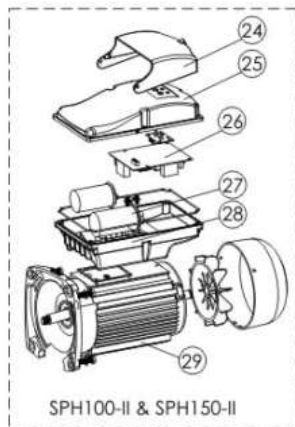

☎ ۰۲۱-۷۷۵۱۳۱۰۰
☎ ۰۲۱-۷۷۵۱۳۲۰۰
☎ ۰۲۱-۷۷۵۱۳۴۰۰

سرک SPH

سایز خروجی (اینچ)	سایز ورودی (اینچ)	توان (کیلووات)	حداکثر هد (متر)	حداکثر دبی (مترمکعب بر ساعت)	مدل پمپ
2	1.1/2	0.55	13	19	SPH75
2	1.1/2	0.75	17	22	SPH100
2	1.1/2	1.1	18	26	SPH150
2	1.1/2	1.5	20	29	SPH200
2	1.1/2	2.2	21	32	SPH300